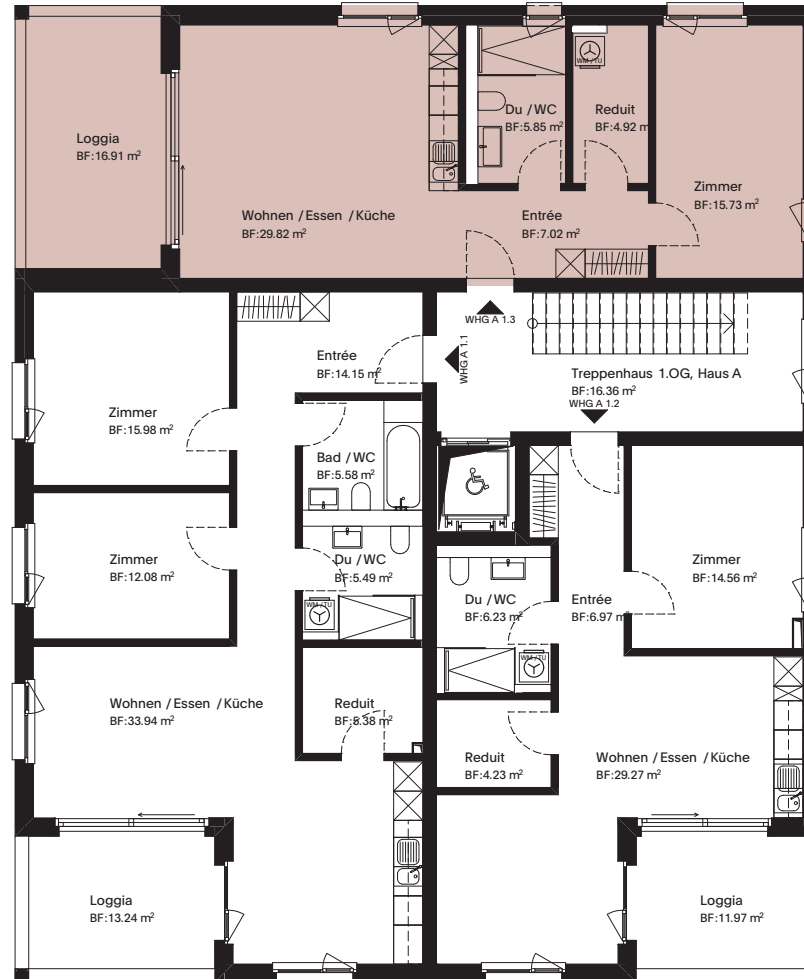

1.-3. Obergeschoss Nord

Eigentumswohnungen

ZIMMER	NWF	LOGGIA	KELLER
2 1/2	63.6m ²	16.9m ²	7.9m ²

A 1.3 | 2.3 | 3.3